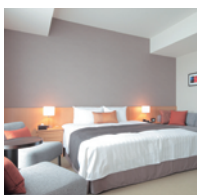

ラウンジ、フィットネスルームなどが揃う、15F「CLUBFLOOR」
をご利用いただけます。

ルームタイプ

スタンダードダブル	12室	デラックスキング	2室
スーパーリアダブル	1室	ラグジュアリーコーナーキング	1室
ラグジュアリーキング	1室	ユニバーサルツイン	1室
デラックスツイン	2室		

スタンダードダブル

02～10・15～16号室
広さ約 20 m²/ベッド幅 140cm

スタンダードダブル

19号室
広さ約 24 m²/ベッド幅 160cm

スーパーリアダブル

12号室
広さ約 33 m²/ベッド幅 160cm

デラックスキング

01号室
広さ約 33 m²/ベッド幅 180cm

デラックスキング

18号室
約 33 m²/ベッド幅 180cm

ラグジュアリーキング

14号室
広さ約 35 m²/ベッド幅 200cm

ラグジュアリーコーナーキング

17号室
広さ約 39 m²/ベッド幅 200cm

デラックスツイン

11号室 広さ約 37 m²/ベッド幅 120cm
20号室 広さ約 35 m²/ベッド幅 120cm

※11号室

ユニバーサルツイン

13号室
広さ約 43 m²/ベッド幅 120cm

スーパーリアダブル

12号室(1ベッド)
広さ約 33 m²/ベッド幅 160cm

デラックスキング

01号室
広さ約 33 m²/ベッド幅 180cm

デラックスキング

18号室
広さ約 33 m²/ベッド幅 180cm

ラグジュアリーコーナーキング

17号室(1ベッド)
広さ約 39 m²/ベッド幅 200cm