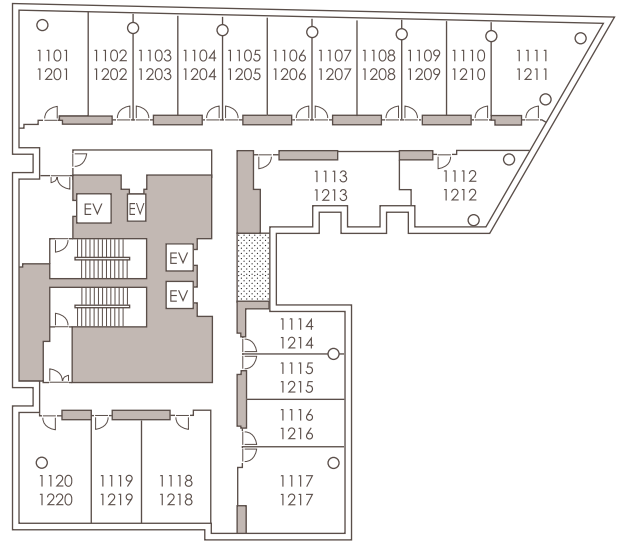

ラウンジ、フィットネスルームなどが揃う、15F「CLUBFLOOR」
をご利用いただけます。

ルームタイプ

スタンダードダブル	12室	デラックスキング	2室
スーパーリアダブル	1室	ラグジュアリーコーナーキング	1室
ラグジュアリーキング	1室	ユニバーサルツイン	1室
デラックスツイン	2室		

スタンダードダブル

02～10・15～16号室
広さ約 20 m²/ベッド幅 140cm

スタンダードダブル

19号室
広さ約 24 m²/ベッド幅 160cm

スーパーリアダブル

12号室
広さ約 33 m²/ベッド幅 160cm

デラックスキング

01号室
広さ約 33 m²/ベッド幅 180cm

デラックスキング

18号室
約 33 m²/ベッド幅 180cm

ラグジュアリーキング

14号室
広さ約 35 m²/ベッド幅 200cm

ラグジュアリーコーナーキング

17号室
広さ約 39 m²/ベッド幅 200cm

デラックスツイン

11号室 広さ約 37 m²/ベッド幅 120cm
20号室 広さ約 35 m²/ベッド幅 120cm

※11号室

ユニバーサルツイン

13号室
広さ約 43 m²/ベッド幅 120cm

スーパーリアダブル

12号室(1ベッド)
広さ約 33 m²/ベッド幅 160cm

デラックスキング

01号室
広さ約 33 m²/ベッド幅 180cm

デラックスキング

18号室
広さ約 33 m²/ベッド幅 180cm

ラグジュアリーコーナーキング

17号室(1ベッド)
広さ約 39 m²/ベッド幅 200cm