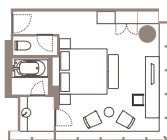

ラウンジ、フィットネスルームなどが揃う、15F「CLUBFLOOR」
をご利用いただけます。

ルームタイプ

スタンダードダブル	12室	デラックスキング	2室
スーパーリアダブル	1室	ラグジュアリーコーナーキング	1室
ラグジュアリーキング	1室	ユニバーサルツイン	1室
デラックスツイン	2室		

スタンダードダブル

02～10・15～16号室
広さ約 20 m²/ベッド幅 140cm

スタンダードダブル

19号室
広さ約 24 m²/ベッド幅 160cm

スーパーリアダブル

12号室
広さ約 33 m²/ベッド幅 160cm

デラックスキング

01号室
広さ約 33 m²/ベッド幅 180cm

デラックスキング

18号室
約 33 m²/ベッド幅 180cm

ラグジュアリーキング

14号室
広さ約 35 m²/ベッド幅 200cm

ラグジュアリーコーナーキング

17号室
広さ約 39 m²/ベッド幅 200cm

デラックスツイン

11号室 広さ約 37 m²/ベッド幅 120cm
20号室 広さ約 35 m²/ベッド幅 120cm

※11号室

ユニバーサルツイン

13号室
広さ約 43 m²/ベッド幅 120cm

クラブフロア

ラウンジ、フィットネスルームなどが揃う、15F「CLUBFLOOR」
をご利用いただけます。

ルームタイプ

スタンダードダブル	13室	デラックスキング	2室
スーパーリアダブル	1室	スーパーリアツイン	1室
ラグジュアリーコーナーキング	1室		
デラックスツイン	2室		

スタンダードダブル

02～10・14～16号室
広さ約 20 m²/ベッド幅 140cm

スタンダードダブル

19号室
広さ約 24 m²/ベッド幅 160cm