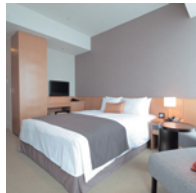

ラウンジ、フィットネスルームなどが揃う、15F「CLUBFLOOR」
をご利用いただけます。

ルームタイプ

スタンダードダブル	12室	デラックスキング	2室
スーパーリアダブル	1室	ラグジュアリーコーナーキング	1室
ラグジュアリーキング	1室	ユニバーサルツイン	1室
デラックスツイン	2室		

スタンダードダブル

02～10・15～16号室
広さ約 20 m²/ベッド幅 140cm

スタンダードダブル

19号室
広さ約 24 m²/ベッド幅 160cm

スーパーリアダブル

12号室
広さ約 33 m²/ベッド幅 160cm

デラックスキング

01号室
広さ約 33 m²/ベッド幅 180cm

デラックスキング

18号室
約 33 m²/ベッド幅 180cm

ラグジュアリーキング

14号室
広さ約 35 m²/ベッド幅 200cm

ラグジュアリーコーナーキング

17号室
広さ約 39 m²/ベッド幅 200cm

デラックスツイン

11号室 広さ約 37 m²/ベッド幅 120cm
20号室 広さ約 35 m²/ベッド幅 120cm

※11号室

ユニバーサルツイン

13号室
広さ約 43 m²/ベッド幅 120cm

スーパーリアダブル

12号室(1ベッド)
広さ約 33 m²/ベッド幅 160cm

デラックスキング

01号室
広さ約 33 m²/ベッド幅 180cm

デラックスキング

18号室
広さ約 33 m²/ベッド幅 180cm

ラグジュアリーコーナーキング

17号室(1ベッド)
広さ約 39 m²/ベッド幅 200cm