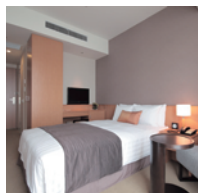

ラウンジ、フィットネスルームなどが揃う、15F「CLUBFLOOR」
をご利用いただけます。

ルームタイプ

スタンダードダブル	12室	デラックスキング	2室
スーパーリアダブル	1室	ラグジュアリーコーナーキング	1室
ラグジュアリーキング	1室	ユニバーサルツイン	1室
デラックスツイン	2室		

スタンダードダブル

02～10・15～16号室
広さ約 20 m²/ベッド幅 140cm

スタンダードダブル

19号室
広さ約 24 m²/ベッド幅 160cm

スーパーリアダブル

12号室
広さ約 33 m²/ベッド幅 160cm

デラックスキング

01号室
広さ約 33 m²/ベッド幅 180cm

デラックスキング

18号室
約 33 m²/ベッド幅 180cm

ラグジュアリーキング

14号室
広さ約 35 m²/ベッド幅 200cm

ラグジュアリーコーナーキング

17号室
広さ約 39 m²/ベッド幅 200cm

デラックスツイン

11号室 広さ約 37 m²/ベッド幅 120cm
20号室 広さ約 35 m²/ベッド幅 120cm

※11号室

ユニバーサルツイン

13号室
広さ約 43 m²/ベッド幅 120cm

クラブフロア

ラウンジ、フィットネスルームなどが揃う、15F「CLUBFLOOR」
をご利用いただけます。

ルームタイプ

スタンダードダブル	13室	デラックスキング	2室
スーパーリアダブル	1室	スーパーリアツイン	1室
ラグジュアリーコーナーキング	1室		
デラックスツイン	2室		

スタンダードダブル

02～10・14～16号室
広さ約 20 m²/ベッド幅 140cm

スタンダードダブル

19号室
広さ約 24 m²/ベッド幅 160cm