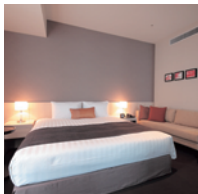

ラウンジ、フィットネスルームなどが揃う、15F「CLUBFLOOR」
をご利用いただけます。

ルームタイプ

スタンダードダブル	12室	デラックスキング	2室
スーパーリアダブル	1室	ラグジュアリーコーナーキング	1室
ラグジュアリーキング	1室	ユニバーサルツイン	1室
デラックスツイン	2室		

スタンダードダブル

02～10・15～16号室
広さ約 20 m²/ベッド幅 140cm

スタンダードダブル

19号室
広さ約 24 m²/ベッド幅 160cm

スーパーリアダブル

12号室
広さ約 33 m²/ベッド幅 160cm

デラックスキング

01号室
広さ約 33 m²/ベッド幅 180cm

デラックスキング

18号室
約 33 m²/ベッド幅 180cm

ラグジュアリーキング

14号室
広さ約 35 m²/ベッド幅 200cm

ラグジュアリーコーナーキング

17号室
広さ約 39 m²/ベッド幅 200cm

デラックスツイン

11号室 広さ約 37 m²/ベッド幅 120cm
20号室 広さ約 35 m²/ベッド幅 120cm

※11号室

ユニバーサルツイン

13号室
広さ約 43 m²/ベッド幅 120cm

スーパーリアダブル

12号室(1ベッド)
広さ約 33 m²/ベッド幅 160cm

デラックスキング

01号室
広さ約 33 m²/ベッド幅 180cm

デラックスキング

18号室
広さ約 33 m²/ベッド幅 180cm

ラグジュアリーコーナーキング

17号室(1ベッド)
広さ約 39 m²/ベッド幅 200cm