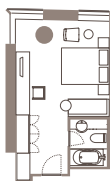

14号室
広さ約 35 m²/ベッド幅 200cm

ラグジュアリーコーナーキング

17号室
広さ約 39 m²/ベッド幅 200cm

デラックスツイン

11号室 広さ約 37 m²/ベッド幅 120cm
20号室 広さ約 35 m²/ベッド幅 120cm

※11号室

ユニバーサルツイン

13号室
広さ約 43 m²/ベッド幅 120cm

クラブフロア

ラウンジ、フィットネスルームなどが揃う、15F「CLUBFLOOR」
をご利用いただけます。

ルームタイプ

スタンダードダブル	13室	デラックスキング	2室
スーパーリアダブル	1室	スーパーリアツイン	1室
ラグジュアリーコーナーキング	1室		
デラックスツイン	2室		

スタンダードダブル

02～10・14～16号室
広さ約 20 m²/ベッド幅 140cm

スタンダードダブル

19号室
広さ約 24 m²/ベッド幅 160cm

スーパーリアダブル

12号室(1ベッド)
広さ約 33 m²/ベッド幅 160cm

デラックスキング

01号室
広さ約 33 m²/ベッド幅 180cm

デラックスキング

18号室
広さ約 33 m²/ベッド幅 180cm

ラグジュアリーコーナーキング

17号室(1ベッド)
広さ約 39 m²/ベッド幅 200cm

スーパーリアツイン

13号室
広さ約 42 m²/ベッド幅 120cm

デラックスツイン

11号室
広さ約 37 m²/ベッド幅 120cm

デラックスツイン

20号室
広さ約 35 m²/ベッド幅 120cm