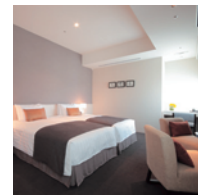

ラウンジ、フィットネスルームなどが揃う、15F「CLUBFLOOR」
をご利用いただけます。

ルームタイプ

スタンダードダブル	12室	デラックスキング	2室
スーパーリアダブル	1室	ラグジュアリーコーナーキング	1室
ラグジュアリーキング	1室	ユニバーサルツイン	1室
デラックスツイン	2室		

スタンダードダブル

02～10・15～16号室
広さ約 20 m²/ベッド幅 140cm

スタンダードダブル

19号室
広さ約 24 m²/ベッド幅 160cm

スーパーリアダブル

12号室
広さ約 33 m²/ベッド幅 160cm

デラックスキング

01号室
広さ約 33 m²/ベッド幅 180cm

デラックスキング

18号室
約 33 m²/ベッド幅 180cm

ラグジュアリーキング

14号室
広さ約 35 m²/ベッド幅 200cm

ラグジュアリーコーナーキング

17号室
広さ約 39 m²/ベッド幅 200cm

デラックスツイン

11号室 広さ約 37 m²/ベッド幅 120cm
20号室 広さ約 35 m²/ベッド幅 120cm

※11号室

ユニバーサルツイン

13号室
広さ約 43 m²/ベッド幅 120cm

クラブフロア

ラウンジ、フィットネスルームなどが揃う、15F「CLUBFLOOR」
をご利用いただけます。

ルームタイプ

スタンダードダブル	13室	デラックスキング	2室
スーパーリアダブル	1室	スーパーリアツイン	1室
ラグジュアリーコーナーキング	1室		
デラックスツイン	2室		

スタンダードダブル

02～10・14～16号室
広さ約 20 m²/ベッド幅 140cm

スタンダードダブル

19号室
広さ約 24 m²/ベッド幅 160cm