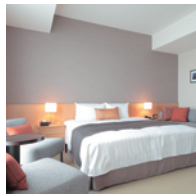

ラウンジ、フィットネスルームなどが揃う、15F「CLUBFLOOR」
をご利用いただけます。

ルームタイプ

スタンダードダブル	12室	デラックスキング	2室
スーパーリアダブル	1室	ラグジュアリーコーナーキング	1室
ラグジュアリーキング	1室	ユニバーサルツイン	1室
デラックスツイン	2室		

スタンダードダブル

02～10・15～16号室
広さ約 20 m²/ベッド幅 140cm

スタンダードダブル

19号室
広さ約 24 m²/ベッド幅 160cm

スーパーリアダブル

12号室
広さ約 33 m²/ベッド幅 160cm

デラックスキング

01号室
広さ約 33 m²/ベッド幅 180cm

デラックスキング

18号室
約 33 m²/ベッド幅 180cm

ラグジュアリーキング

14号室
広さ約 35 m²/ベッド幅 200cm

ラグジュアリーコーナーキング

17号室
広さ約 39 m²/ベッド幅 200cm

デラックスツイン

11号室 広さ約 37 m²/ベッド幅 120cm
20号室 広さ約 35 m²/ベッド幅 120cm

※11号室

ユニバーサルツイン

13号室
広さ約 43 m²/ベッド幅 120cm

スーパーリアダブル

12号室(1ベッド)
広さ約 33 m²/ベッド幅 160cm

デラックスキング

01号室
広さ約 33 m²/ベッド幅 180cm

デラックスキング

18号室
広さ約 33 m²/ベッド幅 180cm

ラグジュアリーコーナーキング

17号室(1ベッド)
広さ約 39 m²/ベッド幅 200cm