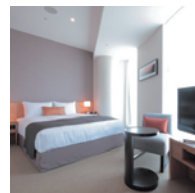

スーパーリアダブル

12号室(1ベッド)
広さ約 33 m²/ベッド幅 160cm