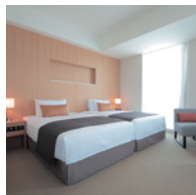

ラウンジ、フィットネスルームなどが揃う、15F「CLUBFLOOR」
をご利用いただけます。

ルームタイプ

スタンダードダブル	12室	デラックスキング	2室
スーパーリアダブル	1室	ラグジュアリーコーナーキング	1室
ラグジュアリーキング	1室	ユニバーサルツイン	1室
デラックスツイン	2室		

スタンダードダブル

02～10・15～16号室
広さ約 20 m²/ベッド幅 140cm

スタンダードダブル

19号室
広さ約 24 m²/ベッド幅 160cm

スーパーリアダブル

12号室
広さ約 33 m²/ベッド幅 160cm

デラックスキング

01号室
広さ約 33 m²/ベッド幅 180cm

デラックスキング

18号室
約 33 m²/ベッド幅 180cm

ラグジュアリーキング

14号室
広さ約 35 m²/ベッド幅 200cm

ラグジュアリーコーナーキング

17号室
広さ約 39 m²/ベッド幅 200cm

デラックスツイン

11号室 広さ約 37 m²/ベッド幅 120cm
20号室 広さ約 35 m²/ベッド幅 120cm

※11号室

ユニバーサルツイン

13号室
広さ約 43 m²/ベッド幅 120cm

スーパーリアダブル

12号室(1ベッド)
広さ約 33 m²/ベッド幅 160cm

デラックスキング

01号室
広さ約 33 m²/ベッド幅 180cm

デラックスキング

18号室
広さ約 33 m²/ベッド幅 180cm

ラグジュアリーコーナーキング

17号室(1ベッド)
広さ約 39 m²/ベッド幅 200cm