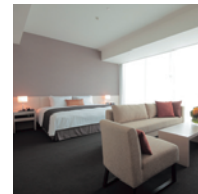

ラウンジ、フィットネスルームなどが揃う、15F「CLUBFLOOR」
をご利用いただけます。

ルームタイプ

スタンダードダブル	12室	デラックスキング	2室
スーパーリアダブル	1室	ラグジュアリーコーナーキング	1室
ラグジュアリーキング	1室	ユニバーサルツイン	1室
デラックスツイン	2室		

スタンダードダブル

02～10・15～16号室
広さ約 20 m²/ベッド幅 140cm

スタンダードダブル

19号室
広さ約 24 m²/ベッド幅 160cm

スーパーリアダブル

12号室
広さ約 33 m²/ベッド幅 160cm

デラックスキング

01号室
広さ約 33 m²/ベッド幅 180cm

デラックスキング

18号室
約 33 m²/ベッド幅 180cm

ラグジュアリーキング

14号室
広さ約 35 m²/ベッド幅 200cm

ラグジュアリーコーナーキング

17号室
広さ約 39 m²/ベッド幅 200cm

デラックスツイン

11号室 広さ約 37 m²/ベッド幅 120cm
20号室 広さ約 35 m²/ベッド幅 120cm

※11号室

ユニバーサルツイン

13号室
広さ約 43 m²/ベッド幅 120cm

スーパーリアダブル

12号室(1ベッド)
広さ約 33 m²/ベッド幅 160cm

デラックスキング

01号室
広さ約 33 m²/ベッド幅 180cm

デラックスキング

18号室
広さ約 33 m²/ベッド幅 180cm

ラグジュアリーコーナーキング

17号室(1ベッド)
広さ約 39 m²/ベッド幅 200cm