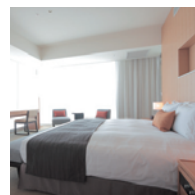

ラウンジ、フィットネスルームなどが揃う、15F「CLUBFLOOR」
をご利用いただけます。

ルームタイプ

スタンダードダブル	12室	デラックスキング	2室
スーパーリアダブル	1室	ラグジュアリーコーナーキング	1室
ラグジュアリーキング	1室	ユニバーサルツイン	1室
デラックスツイン	2室		

スタンダードダブル

02～10・15～16号室
広さ約 20 m²/ベッド幅 140cm

スタンダードダブル

19号室
広さ約 24 m²/ベッド幅 160cm

スーパーリアダブル

12号室
広さ約 33 m²/ベッド幅 160cm

デラックスキング

01号室
広さ約 33 m²/ベッド幅 180cm

デラックスキング

18号室
約 33 m²/ベッド幅 180cm

ラグジュアリーキング

14号室
広さ約 35 m²/ベッド幅 200cm

ラグジュアリーコーナーキング

17号室
広さ約 39 m²/ベッド幅 200cm

デラックスツイン

11号室 広さ約 37 m²/ベッド幅 120cm
20号室 広さ約 35 m²/ベッド幅 120cm

※11号室

ユニバーサルツイン

13号室
広さ約 43 m²/ベッド幅 120cm

スーパーリアダブル

12号室(1ベッド)
広さ約 33 m²/ベッド幅 160cm

デラックスキング

01号室
広さ約 33 m²/ベッド幅 180cm

デラックスキング

18号室
広さ約 33 m²/ベッド幅 180cm

ラグジュアリーコーナーキング

17号室(1ベッド)
広さ約 39 m²/ベッド幅 200cm