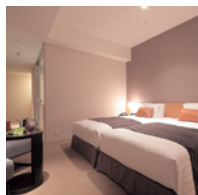

スーパーリアツイン

13号室
広さ約 42 m²/ベッド幅 120cm