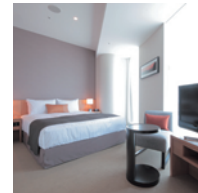

ラウンジ、フィットネスルームなどが揃う、15F「CLUBFLOOR」
をご利用いただけます。

ルームタイプ

スタンダードダブル	12室	デラックスキング	2室
スーパーリアダブル	1室	ラグジュアリーコーナーキング	1室
ラグジュアリーキング	1室	ユニバーサルツイン	1室
デラックスツイン	2室		

スタンダードダブル

02～10・15～16号室
広さ約 20 m²/ベッド幅 140cm

スタンダードダブル

19号室
広さ約 24 m²/ベッド幅 160cm

スーパーリアダブル

12号室
広さ約 33 m²/ベッド幅 160cm

デラックスキング

01号室
広さ約 33 m²/ベッド幅 180cm

デラックスキング

18号室
約 33 m²/ベッド幅 180cm

ラグジュアリーキング

14号室
広さ約 35 m²/ベッド幅 200cm

ラグジュアリーコーナーキング

17号室
広さ約 39 m²/ベッド幅 200cm

デラックスツイン

11号室 広さ約 37 m²/ベッド幅 120cm
20号室 広さ約 35 m²/ベッド幅 120cm

※11号室

ユニバーサルツイン

13号室
広さ約 43 m²/ベッド幅 120cm

スーパーリアダブル

12号室(1ベッド)
広さ約 33 m²/ベッド幅 160cm

デラックスキング

01号室
広さ約 33 m²/ベッド幅 180cm

デラックスキング

18号室
広さ約 33 m²/ベッド幅 180cm

ラグジュアリーコーナーキング

17号室(1ベッド)
広さ約 39 m²/ベッド幅 200cm