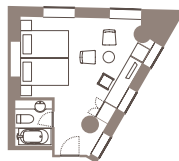

19号室
広さ約 24 m²/ベッド幅 160cm

スーパーリアダブル

12号室
広さ約 33 m²/ベッド幅 160cm

デラックスキング

01号室
広さ約 33 m²/ベッド幅 180cm

デラックスキング

18号室
約 33 m²/ベッド幅 180cm

ラグジュアリーキング

14号室
広さ約 35 m²/ベッド幅 200cm

ラグジュアリーコーナーキング

17号室
広さ約 39 m²/ベッド幅 200cm

デラックスツイン

11号室 広さ約 37 m²/ベッド幅 120cm
20号室 広さ約 35 m²/ベッド幅 120cm

※11号室

ユニバーサルツイン

13号室
広さ約 43 m²/ベッド幅 120cm

スーパーリアダブル

12号室(1ベッド)
広さ約 33 m²/ベッド幅 160cm

デラックスキング

01号室
広さ約 33 m²/ベッド幅 180cm

デラックスキング

18号室
広さ約 33 m²/ベッド幅 180cm

ラグジュアリーコーナーキング

17号室(1ベッド)
広さ約 39 m²/ベッド幅 200cm

スーパーリアツイン

13号室
広さ約 42 m²/ベッド幅 120cm

デラックスツイン

11号室
広さ約 37 m²/ベッド幅 120cm

デラックスツイン

20号室
広さ約 35 m²/ベッド幅 120cm