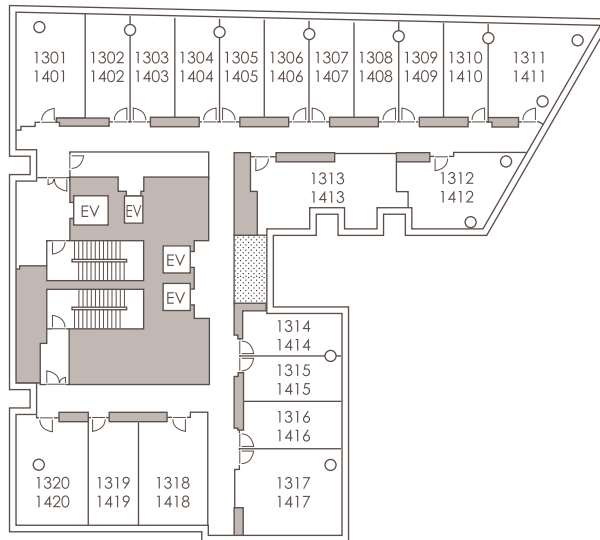

19号室
広さ約 24 m²/ベッド幅 160cm

スーパーリアダブル

12号室
広さ約 33 m²/ベッド幅 160cm

デラックスキング

01号室
広さ約 33 m²/ベッド幅 180cm

デラックスキング

18号室
約 33 m²/ベッド幅 180cm

ラグジュアリーキング

14号室
広さ約 35 m²/ベッド幅 200cm

ラグジュアリーコーナーキング

17号室
広さ約 39 m²/ベッド幅 200cm

デラックスツイン

11号室 広さ約 37 m²/ベッド幅 120cm
20号室 広さ約 35 m²/ベッド幅 120cm

※11号室

ユニバーサルツイン

13号室
広さ約 43 m²/ベッド幅 120cm

クラブフロア

ラウンジ、フィットネスルームなどが揃う、15F「CLUBFLOOR」
をご利用いただけます。

ルームタイプ

スタンダードダブル	13室	デラックスキング	2室
スーパーリアダブル	1室	スーパーリアツイン	1室
ラグジュアリーコーナーキング	1室		
デラックスツイン	2室		

スタンダードダブル

02～10・14～16号室
広さ約 20 m²/ベッド幅 140cm

スタンダードダブル

19号室
広さ約 24 m²/ベッド幅 160cm

スーパーリアダブル

12号室(1ベッド)
広さ約 33 m²/ベッド幅 160cm

デラックスキング

01号室
広さ約 33 m²/ベッド幅 180cm

デラックスキング

18号室
広さ約 33 m²/ベッド幅 180cm

ラグジュアリーコーナーキング

17号室(1ベッド)
広さ約 39 m²/ベッド幅 200cm