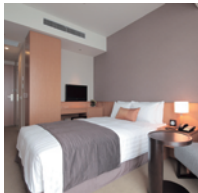

ラウンジ、フィットネスルームなどが揃う、15F「CLUBFLOOR」
をご利用いただけます。

ルームタイプ

スタンダードダブル	12室	デラックスキング	2室
スーパーリアダブル	1室	ラグジュアリーコーナーキング	1室
ラグジュアリーキング	1室	ユニバーサルツイン	1室
デラックスツイン	2室		

スタンダードダブル

02～10・15～16号室
広さ約 20 m²/ベッド幅 140cm

スタンダードダブル

19号室
広さ約 24 m²/ベッド幅 160cm

スーパーリアダブル

12号室
広さ約 33 m²/ベッド幅 160cm

デラックスキング

01号室
広さ約 33 m²/ベッド幅 180cm

デラックスキング

18号室
約 33 m²/ベッド幅 180cm

ラグジュアリーキング

14号室
広さ約 35 m²/ベッド幅 200cm

ラグジュアリーコーナーキング

17号室
広さ約 39 m²/ベッド幅 200cm

デラックスツイン

11号室 広さ約 37 m²/ベッド幅 120cm
20号室 広さ約 35 m²/ベッド幅 120cm

※11号室

ユニバーサルツイン

13号室
広さ約 43 m²/ベッド幅 120cm

スーパーリアダブル

12号室(1ベッド)
広さ約 33 m²/ベッド幅 160cm

デラックスキング

01号室
広さ約 33 m²/ベッド幅 180cm

デラックスキング

18号室
広さ約 33 m²/ベッド幅 180cm

ラグジュアリーコーナーキング

17号室(1ベッド)
広さ約 39 m²/ベッド幅 200cm