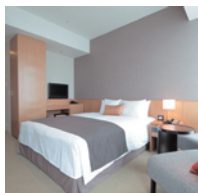

ラウンジ、フィットネスルームなどが揃う、15F「CLUBFLOOR」
をご利用いただけます。

ルームタイプ

スタンダードダブル	12室	デラックスキング	2室
スーパーリアダブル	1室	ラグジュアリーコーナーキング	1室
ラグジュアリーキング	1室	ユニバーサルツイン	1室
デラックスツイン	2室		

スタンダードダブル

02～10・15～16号室
広さ約 20 m²/ベッド幅 140cm

スタンダードダブル

19号室
広さ約 24 m²/ベッド幅 160cm

スーパーリアダブル

12号室
広さ約 33 m²/ベッド幅 160cm

デラックスキング

01号室
広さ約 33 m²/ベッド幅 180cm

デラックスキング

18号室
約 33 m²/ベッド幅 180cm

ラグジュアリーキング

14号室
広さ約 35 m²/ベッド幅 200cm

ラグジュアリーコーナーキング

17号室
広さ約 39 m²/ベッド幅 200cm

デラックスツイン

11号室 広さ約 37 m²/ベッド幅 120cm
20号室 広さ約 35 m²/ベッド幅 120cm

※11号室

ユニバーサルツイン

13号室
広さ約 43 m²/ベッド幅 120cm

クラブフロア

ラウンジ、フィットネスルームなどが揃う、15F「CLUBFLOOR」
をご利用いただけます。

ルームタイプ

スタンダードダブル	13室	デラックスキング	2室
スーパーリアダブル	1室	スーパーリアツイン	1室
ラグジュアリーコーナーキング	1室		
デラックスツイン	2室		

スタンダードダブル

02～10・14～16号室
広さ約 20 m²/ベッド幅 140cm

スタンダードダブル

19号室
広さ約 24 m²/ベッド幅 160cm