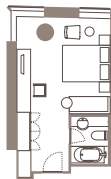

ラウンジ、フィットネスルームなどが揃う、15F「CLUBFLOOR」
をご利用いただけます。

ルームタイプ

スタンダードダブル	12室	デラックスキング	2室
スーパーリアダブル	1室	ラグジュアリーコーナーキング	1室
ラグジュアリーキング	1室	ユニバーサルツイン	1室
デラックスツイン	2室		

スタンダードダブル

02～10・15～16号室
広さ約 20 m²/ベッド幅 140cm

スタンダードダブル

19号室
広さ約 24 m²/ベッド幅 160cm

スーパーリアダブル

12号室
広さ約 33 m²/ベッド幅 160cm

デラックスキング

01号室
広さ約 33 m²/ベッド幅 180cm

デラックスキング

18号室
約 33 m²/ベッド幅 180cm

ラグジュアリーキング

14号室
広さ約 35 m²/ベッド幅 200cm

ラグジュアリーコーナーキング

17号室
広さ約 39 m²/ベッド幅 200cm

デラックスツイン

11号室 広さ約 37 m²/ベッド幅 120cm
20号室 広さ約 35 m²/ベッド幅 120cm

※11号室

ユニバーサルツイン

13号室
広さ約 43 m²/ベッド幅 120cm

クラブフロア

ラウンジ、フィットネスルームなどが揃う、15F「CLUBFLOOR」
をご利用いただけます。

ルームタイプ

スタンダードダブル	13室	デラックスキング	2室
スーパーリアダブル	1室	スーパーリアツイン	1室
ラグジュアリーコーナーキング	1室		
デラックスツイン	2室		

スタンダードダブル

02～10・14～16号室
広さ約 20 m²/ベッド幅 140cm

スタンダードダブル

19号室
広さ約 24 m²/ベッド幅 160cm