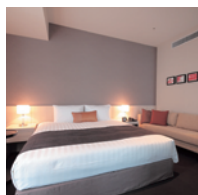

デラックスキング

01号室
広さ約 33 m²/ベッド幅 180cm