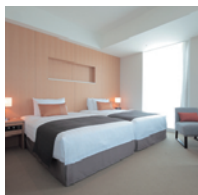

デラックスツイン

11号室
広さ約 37 m²/ベッド幅 120cm