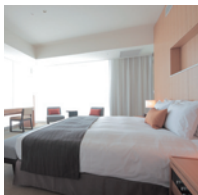

ラウンジ、フィットネスルームなどが揃う、15F「CLUBFLOOR」
をご利用いただけます。

ルームタイプ

スタンダードダブル	12室	デラックスキング	2室
スーパーリアダブル	1室	ラグジュアリーコーナーキング	1室
ラグジュアリーキング	1室	ユニバーサルツイン	1室
デラックスツイン	2室		

スタンダードダブル

02～10・15～16号室
広さ約 20 m²/ベッド幅 140cm

スタンダードダブル

19号室
広さ約 24 m²/ベッド幅 160cm

スーパーリアダブル

12号室
広さ約 33 m²/ベッド幅 160cm

デラックスキング

01号室
広さ約 33 m²/ベッド幅 180cm

デラックスキング

18号室
約 33 m²/ベッド幅 180cm

ラグジュアリーキング

14号室
広さ約 35 m²/ベッド幅 200cm

ラグジュアリーコーナーキング

17号室
広さ約 39 m²/ベッド幅 200cm

デラックスツイン

11号室 広さ約 37 m²/ベッド幅 120cm
20号室 広さ約 35 m²/ベッド幅 120cm

※11号室

ユニバーサルツイン

13号室
広さ約 43 m²/ベッド幅 120cm

スーパーリアダブル

12号室(1ベッド)
広さ約 33 m²/ベッド幅 160cm

デラックスキング

01号室
広さ約 33 m²/ベッド幅 180cm

デラックスキング

18号室
広さ約 33 m²/ベッド幅 180cm

ラグジュアリーコーナーキング

17号室(1ベッド)
広さ約 39 m²/ベッド幅 200cm