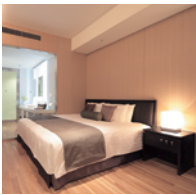

EXECUTIVE FLOOR 10F

客室設備

高速インターネット回線・ドライヤー・羽毛布団・シャワートイレ・ナイトウェア・スリッパ・アメニティ類（歯ブラシ・シャンプー・コンディショナー・ボディソープ・ハンドソープ・ヘアブラシ・綿棒・ひげ剃り）・VOD・BS,CS視聴可能・マルチ充電器・消臭剤

無料貸出備品

ズボンプレスナー・アイロン・加湿器・空気清浄機・電気スタンド・DVDプレイヤー

クラブフロア

ラウンジ、フィットネスルームなどが揃う、15F「CLUBFLOOR」をご利用いただけます。

ルームタイプ

スーパーキング	1室	デラックスツイン	6室
デラックスキング	1室		
コーナーキング	1室		
ラグジュアリースイートキング	1室		
バルコニースイートキング	1室		

スーパーキング

07号室
広さ約 37 m²/ベッド幅 200cm

デラックスキング

06号室
広さ約 44 m²/ベッド幅 200cm

コーナーキング

01号室
広さ約 52 m²/ベッド幅 200cm

デラックスツイン

02～04号室
広さ約 40 m²/ベッド幅 120cm

デラックスツイン

09号室
広さ約 47 m²/ベッド幅 120cm

デラックスツイン

10号室
広さ約 45 m²/ベッド幅 120cm

デラックスツイン

11号室
広さ約 47 m²/ベッド幅 120cm

ラグジュアリースイートキング

05号室
広さ約 79 m²/ベッド幅 200cm

バルコニースイートキング

08号室
広さ約 70 m²/ベッド幅 200cm