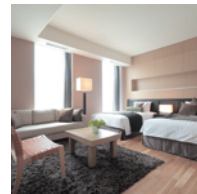

ルームタイプ

スーパーキング	1室	デラックスツイン	6室
デラックスキング	1室		
コーナーキング	1室		
ラグジュアリースイートキング	1室		
バルコニースイートキング	1室		

スーパーキング

07号室
広さ約 37 m²/ベッド幅 200cm

デラックスキング

06号室
広さ約 44 m²/ベッド幅 200cm

コーナーキング

01号室
広さ約 52 m²/ベッド幅 200cm

デラックスツイン

02～04号室
広さ約 40 m²/ベッド幅 120cm

デラックスツイン

09号室
広さ約 47 m²/ベッド幅 120cm

デラックスツイン

10号室
広さ約 45 m²/ベッド幅 120cm

デラックスツイン

11号室
広さ約 47 m²/ベッド幅 120cm

ラグジュアリースイートキング

05号室
広さ約 79 m²/ベッド幅 200cm

バルコニースイートキング

08号室
広さ約 70 m²/ベッド幅 200cm