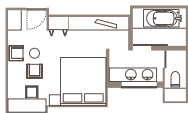

ルームタイプ

スーパーキング	1室	デラックスツイン	6室
デラックスキング	1室		
コーナーキング	1室		
ラグジュアリースイートキング	1室		
バルコニースイートキング	1室		

スーパーキング

07号室
広さ約 37 m²/ベッド幅 200cm

デラックスキング

06号室
広さ約 44 m²/ベッド幅 200cm

コーナーキング

01号室
広さ約 52 m²/ベッド幅 200cm

デラックスツイン

02～04号室
広さ約 40 m²/ベッド幅 120cm

デラックスツイン

09号室
広さ約 47 m²/ベッド幅 120cm

デラックスツイン

10号室
広さ約 45 m²/ベッド幅 120cm

デラックスツイン

11号室
広さ約 47 m²/ベッド幅 120cm

ラグジュアリースイートキング

05号室
広さ約 79 m²/ベッド幅 200cm

バルコニースイートキング

08号室
広さ約 70 m²/ベッド幅 200cm