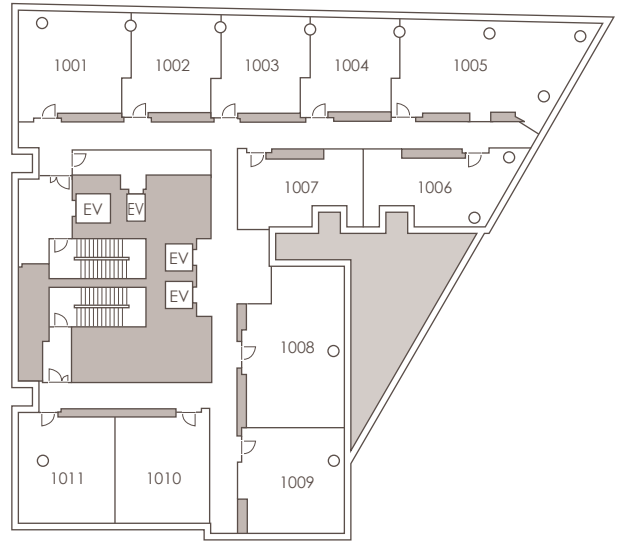

EXECUTIVE FLOOR 10F

客室設備

高速インターネット回線・ドライヤー・羽毛布団・シャワートイレ・ナイトウェア・スリッパ・アメニティ類（歯ブラシ・シャンプー・コンディショナー・ボディソープ・ハンドソープ・ヘアブラシ・綿棒・ひげ剃り）・VOD・BS,CS視聴可能・マルチ充電器・消臭剤

無料貸出備品

ズボンプレスナー・アイロン・加湿器・空気清浄機・電気スタンド・DVDプレイヤー

クラブフロア

ラウンジ、フィットネスルームなどが揃う、15F「CLUBFLOOR」をご利用いただけます。

ルームタイプ

スーパーキング	1室	デラックスツイン	6室
デラックスキング	1室		
コーナーキング	1室		
ラグジュアリースイートキング	1室		
バルコニースイートキング	1室		

スーパーキング

07号室
広さ約 37 m²/ベッド幅 200cm

デラックスキング

06号室
広さ約 44 m²/ベッド幅 200cm

コーナーキング

01号室
広さ約 52 m²/ベッド幅 200cm

デラックスツイン

02～04号室
広さ約 40 m²/ベッド幅 120cm

デラックスツイン

09号室
広さ約 47 m²/ベッド幅 120cm

デラックスツイン

10号室
広さ約 45 m²/ベッド幅 120cm

デラックスツイン

11号室
広さ約 47 m²/ベッド幅 120cm

ラグジュアリースイートキング

05号室
広さ約 79 m²/ベッド幅 200cm

バルコニースイートキング

08号室
広さ約 70 m²/ベッド幅 200cm