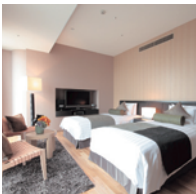

ルームタイプ

スーパーキング	1室	デラックスツイン	6室
デラックスキング	1室		
コーナーキング	1室		
ラグジュアリースイートキング	1室		
バルコニースイートキング	1室		

スーパーキング

07号室
広さ約 37 m²/ベッド幅 200cm

デラックスキング

06号室
広さ約 44 m²/ベッド幅 200cm

コーナーキング

01号室
広さ約 52 m²/ベッド幅 200cm

デラックスツイン

02～04号室
広さ約 40 m²/ベッド幅 120cm

デラックスツイン

09号室
広さ約 47 m²/ベッド幅 120cm

デラックスツイン

10号室
広さ約 45 m²/ベッド幅 120cm

デラックスツイン

11号室
広さ約 47 m²/ベッド幅 120cm

ラグジュアリースイートキング

05号室
広さ約 79 m²/ベッド幅 200cm

バルコニースイートキング

08号室
広さ約 70 m²/ベッド幅 200cm