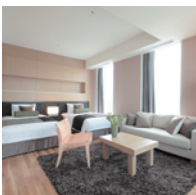

ルームタイプ

スーパーキング	1室	デラックスツイン	6室
デラックスキング	1室		
コーナーキング	1室		
ラグジュアリースイートキング	1室		
バルコニースイートキング	1室		

スーパーキング

07号室
広さ約 37 m²/ベッド幅 200cm

デラックスキング

06号室
広さ約 44 m²/ベッド幅 200cm

コーナーキング

01号室
広さ約 52 m²/ベッド幅 200cm

デラックスツイン

02～04号室
広さ約 40 m²/ベッド幅 120cm

デラックスツイン

09号室
広さ約 47 m²/ベッド幅 120cm

デラックスツイン

10号室
広さ約 45 m²/ベッド幅 120cm

デラックスツイン

11号室
広さ約 47 m²/ベッド幅 120cm

ラグジュアリースイートキング

05号室
広さ約 79 m²/ベッド幅 200cm

バルコニースイートキング

08号室
広さ約 70 m²/ベッド幅 200cm