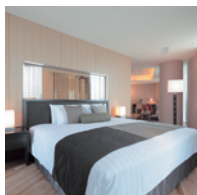

ルームタイプ

スーパーキング	1室	デラックスツイン	6室
デラックスキング	1室		
コーナーキング	1室		
ラグジュアリースイートキング	1室		
バルコニースイートキング	1室		

スーパーキング

07号室
広さ約 37 m²/ベッド幅 200cm

デラックスキング

06号室
広さ約 44 m²/ベッド幅 200cm

コーナーキング

01号室
広さ約 52 m²/ベッド幅 200cm

デラックスツイン

02～04号室
広さ約 40 m²/ベッド幅 120cm

デラックスツイン

09号室
広さ約 47 m²/ベッド幅 120cm

デラックスツイン

10号室
広さ約 45 m²/ベッド幅 120cm

デラックスツイン

11号室
広さ約 47 m²/ベッド幅 120cm

ラグジュアリースイートキング

05号室
広さ約 79 m²/ベッド幅 200cm

バルコニースイートキング

08号室
広さ約 70 m²/ベッド幅 200cm