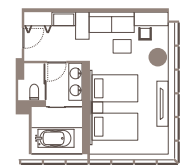

ルームタイプ

スーパーキング	1室	デラックスツイン	6室
デラックスキング	1室		
コーナーキング	1室		
ラグジュアリースイートキング	1室		
バルコニースイートキング	1室		

スーパーキング

07号室
広さ約 37 m²/ベッド幅 200cm

デラックスキング

06号室
広さ約 44 m²/ベッド幅 200cm

コーナーキング

01号室
広さ約 52 m²/ベッド幅 200cm

デラックスツイン

02～04号室
広さ約 40 m²/ベッド幅 120cm

デラックスツイン

09号室
広さ約 47 m²/ベッド幅 120cm

デラックスツイン

10号室
広さ約 45 m²/ベッド幅 120cm

デラックスツイン

11号室
広さ約 47 m²/ベッド幅 120cm

ラグジュアリースイートキング

05号室
広さ約 79 m²/ベッド幅 200cm

バルコニースイートキング

08号室
広さ約 70 m²/ベッド幅 200cm