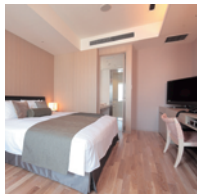

ルームタイプ

スーパーキング	1室	デラックスツイン	6室
デラックスキング	1室		
コーナーキング	1室		
ラグジュアリースイートキング	1室		
バルコニースイートキング	1室		

スーパーキング

07号室
広さ約 37 m²/ベッド幅 200cm

デラックスキング

06号室
広さ約 44 m²/ベッド幅 200cm

コーナーキング

01号室
広さ約 52 m²/ベッド幅 200cm

デラックスツイン

02～04号室
広さ約 40 m²/ベッド幅 120cm

デラックスツイン

09号室
広さ約 47 m²/ベッド幅 120cm

デラックスツイン

10号室
広さ約 45 m²/ベッド幅 120cm

デラックスツイン

11号室
広さ約 47 m²/ベッド幅 120cm

ラグジュアリースイートキング

05号室
広さ約 79 m²/ベッド幅 200cm

バルコニースイートキング

08号室
広さ約 70 m²/ベッド幅 200cm