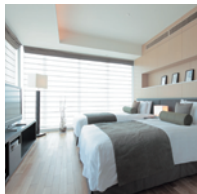

ルームタイプ

スーパーキング	1室	デラックスツイン	6室
デラックスキング	1室		
コーナーキング	1室		
ラグジュアリースイートキング	1室		
バルコニースイートキング	1室		

スーパーキング

07号室
広さ約 37 m²/ベッド幅 200cm

デラックスキング

06号室
広さ約 44 m²/ベッド幅 200cm

コーナーキング

01号室
広さ約 52 m²/ベッド幅 200cm

デラックスツイン

02～04号室
広さ約 40 m²/ベッド幅 120cm

デラックスツイン

09号室
広さ約 47 m²/ベッド幅 120cm

デラックスツイン

10号室
広さ約 45 m²/ベッド幅 120cm

デラックスツイン

11号室
広さ約 47 m²/ベッド幅 120cm

ラグジュアリースイートキング

05号室
広さ約 79 m²/ベッド幅 200cm

バルコニースイートキング

08号室
広さ約 70 m²/ベッド幅 200cm