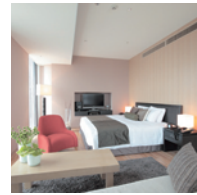

ルームタイプ

スーパーキング	1室	デラックスツイン	6室
デラックスキング	1室		
コーナーキング	1室		
ラグジュアリースイートキング	1室		
バルコニースイートキング	1室		

スーパーキング

07号室
広さ約 37 m²/ベッド幅 200cm

デラックスキング

06号室
広さ約 44 m²/ベッド幅 200cm

コーナーキング

01号室
広さ約 52 m²/ベッド幅 200cm

デラックスツイン

02～04号室
広さ約 40 m²/ベッド幅 120cm

デラックスツイン

09号室
広さ約 47 m²/ベッド幅 120cm

デラックスツイン

10号室
広さ約 45 m²/ベッド幅 120cm

デラックスツイン

11号室
広さ約 47 m²/ベッド幅 120cm

ラグジュアリースイートキング

05号室
広さ約 79 m²/ベッド幅 200cm

バルコニースイートキング

08号室
広さ約 70 m²/ベッド幅 200cm