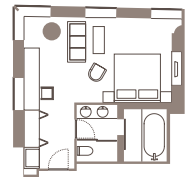

ルームタイプ

スーパーキング	1室	デラックスツイン	6室
デラックスキング	1室		
コーナーキング	1室		
ラグジュアリースイートキング	1室		
バルコニースイートキング	1室		

スーパーキング

07号室
広さ約 37 m²/ベッド幅 200cm

デラックスキング

06号室
広さ約 44 m²/ベッド幅 200cm

コーナーキング

01号室
広さ約 52 m²/ベッド幅 200cm

デラックスツイン

02～04号室
広さ約 40 m²/ベッド幅 120cm

デラックスツイン

09号室
広さ約 47 m²/ベッド幅 120cm

デラックスツイン

10号室
広さ約 45 m²/ベッド幅 120cm

デラックスツイン

11号室
広さ約 47 m²/ベッド幅 120cm

ラグジュアリースイートキング

05号室
広さ約 79 m²/ベッド幅 200cm

バルコニースイートキング

08号室
広さ約 70 m²/ベッド幅 200cm