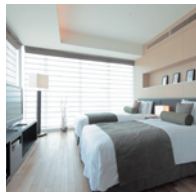

ルームタイプ

デラックス(1ベッド)	1室	デラックス(2ベッド)	3室
ラグジュアリー(1ベッド)	1室	スーパーリア(2ベッド)	3室
コーナーラグジュアリー(1ベッド)	1室		
コーナーエグゼクティブ(1ベッド)	1室		
ラグジュアリースイート(1ベッド)	1室		

デラックス(1ベッド)

07号室
広さ約 37 m²/ベッド幅 200cm

ラグジュアリー(1ベッド)

06号室
広さ約 44 m²/ベッド幅 200cm

コーナーラグジュアリー(1ベッド)

01号室
広さ約 52 m²/ベッド幅 200cm

スーパーリア(2ベッド)

02～04号室
広さ約 40 m²/ベッド幅 120cm

デラックス(2ベッド)

09号室
広さ約 47 m²/ベッド幅 120cm

デラックス(2ベッド)

10号室
広さ約 45 m²/ベッド幅 120cm

デラックス(2ベッド)

11号室
広さ約 47 m²/ベッド幅 120cm

コーナーエグゼクティブ(1ベッド)

05号室
広さ約 79 m²/ベッド幅 200cm

ラグジュアリースイート(1ベッド)

08号室
広さ約 70 m²/ベッド幅 200cm