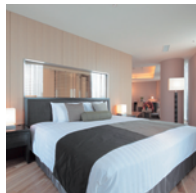

ルームタイプ

デラックス(1ベッド)	1室	デラックス(2ベッド)	3室
ラグジュアリー(1ベッド)	1室	スーパーリア(2ベッド)	3室
コーナーラグジュアリー(1ベッド)	1室		
コーナーエグゼクティブ(1ベッド)	1室		
ラグジュアリースイート(1ベッド)	1室		

デラックス(1ベッド)

07号室
広さ約 37 m²/ベッド幅 200cm

ラグジュアリー(1ベッド)

06号室
広さ約 44 m²/ベッド幅 200cm

コーナーラグジュアリー(1ベッド)

01号室
広さ約 52 m²/ベッド幅 200cm

スーパーリア(2ベッド)

02～04号室
広さ約 40 m²/ベッド幅 120cm

デラックス(2ベッド)

09号室
広さ約 47 m²/ベッド幅 120cm

デラックス(2ベッド)

10号室
広さ約 45 m²/ベッド幅 120cm

デラックス(2ベッド)

11号室
広さ約 47 m²/ベッド幅 120cm

コーナーエグゼクティブ(1ベッド)

05号室
広さ約 79 m²/ベッド幅 200cm

ラグジュアリースイート(1ベッド)

08号室
広さ約 70 m²/ベッド幅 200cm