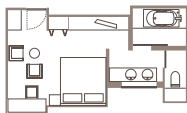

ルームタイプ

デラックス(1ベッド)	1室	デラックス(2ベッド)	3室
ラグジュアリー(1ベッド)	1室	スーパーリア(2ベッド)	3室
コーナーラグジュアリー(1ベッド)	1室		
コーナーエグゼクティブ(1ベッド)	1室		
ラグジュアリースイート(1ベッド)	1室		

デラックス(1ベッド)

07号室
広さ約 37 m²/ベッド幅 200cm

ラグジュアリー(1ベッド)

06号室
広さ約 44 m²/ベッド幅 200cm

コーナーラグジュアリー(1ベッド)

01号室
広さ約 52 m²/ベッド幅 200cm

スーパーリア(2ベッド)

02～04号室
広さ約 40 m²/ベッド幅 120cm

デラックス(2ベッド)

09号室
広さ約 47 m²/ベッド幅 120cm

デラックス(2ベッド)

10号室
広さ約 45 m²/ベッド幅 120cm

デラックス(2ベッド)

11号室
広さ約 47 m²/ベッド幅 120cm

コーナーエグゼクティブ(1ベッド)

05号室
広さ約 79 m²/ベッド幅 200cm

ラグジュアリースイート(1ベッド)

08号室
広さ約 70 m²/ベッド幅 200cm