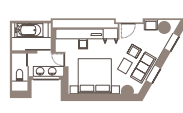

ルームタイプ

デラックス(1ベッド)	1室	デラックス(2ベッド)	3室
ラグジュアリー(1ベッド)	1室	スーパーリア(2ベッド)	3室
コーナーラグジュアリー(1ベッド)	1室		
コーナーエグゼクティブ(1ベッド)	1室		
ラグジュアリースイート(1ベッド)	1室		

デラックス(1ベッド)

07号室
広さ約 37 m²/ベッド幅 200cm

ラグジュアリー(1ベッド)

06号室
広さ約 44 m²/ベッド幅 200cm

コーナーラグジュアリー(1ベッド)

01号室
広さ約 52 m²/ベッド幅 200cm

スーパーリア(2ベッド)

02～04号室
広さ約 40 m²/ベッド幅 120cm

デラックス(2ベッド)

09号室
広さ約 47 m²/ベッド幅 120cm

デラックス(2ベッド)

10号室
広さ約 45 m²/ベッド幅 120cm

デラックス(2ベッド)

11号室
広さ約 47 m²/ベッド幅 120cm

コーナーエグゼクティブ(1ベッド)

05号室
広さ約 79 m²/ベッド幅 200cm

ラグジュアリースイート(1ベッド)

08号室
広さ約 70 m²/ベッド幅 200cm