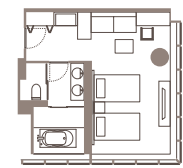

ルームタイプ

デラックス(1ベッド)	1室	デラックス(2ベッド)	3室
ラグジュアリー(1ベッド)	1室	スーパーリア(2ベッド)	3室
コーナーラグジュアリー(1ベッド)	1室		
コーナーエグゼクティブ(1ベッド)	1室		
ラグジュアリースイート(1ベッド)	1室		

デラックス(1ベッド)

07号室
広さ約 37 m²/ベッド幅 200cm

ラグジュアリー(1ベッド)

06号室
広さ約 44 m²/ベッド幅 200cm

コーナーラグジュアリー(1ベッド)

01号室
広さ約 52 m²/ベッド幅 200cm

スーパーリア(2ベッド)

02～04号室
広さ約 40 m²/ベッド幅 120cm

デラックス(2ベッド)

09号室
広さ約 47 m²/ベッド幅 120cm

デラックス(2ベッド)

10号室
広さ約 45 m²/ベッド幅 120cm

デラックス(2ベッド)

11号室
広さ約 47 m²/ベッド幅 120cm

コーナーエグゼクティブ(1ベッド)

05号室
広さ約 79 m²/ベッド幅 200cm

ラグジュアリースイート(1ベッド)

08号室
広さ約 70 m²/ベッド幅 200cm