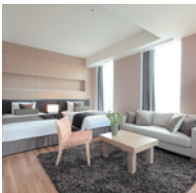

ルームタイプ

デラックス(1ベッド)	1室	デラックス(2ベッド)	3室
ラグジュアリー(1ベッド)	1室	スーパーリア(2ベッド)	3室
コーナーラグジュアリー(1ベッド)	1室		
コーナーエグゼクティブ(1ベッド)	1室		
ラグジュアリースイート(1ベッド)	1室		

デラックス(1ベッド)

07号室
広さ約 37 m²/ベッド幅 200cm

ラグジュアリー(1ベッド)

06号室
広さ約 44 m²/ベッド幅 200cm

コーナーラグジュアリー(1ベッド)

01号室
広さ約 52 m²/ベッド幅 200cm

スーパーリア(2ベッド)

02～04号室
広さ約 40 m²/ベッド幅 120cm

デラックス(2ベッド)

09号室
広さ約 47 m²/ベッド幅 120cm

デラックス(2ベッド)

10号室
広さ約 45 m²/ベッド幅 120cm

デラックス(2ベッド)

11号室
広さ約 47 m²/ベッド幅 120cm

コーナーエグゼクティブ(1ベッド)

05号室
広さ約 79 m²/ベッド幅 200cm

ラグジュアリースイート(1ベッド)

08号室
広さ約 70 m²/ベッド幅 200cm