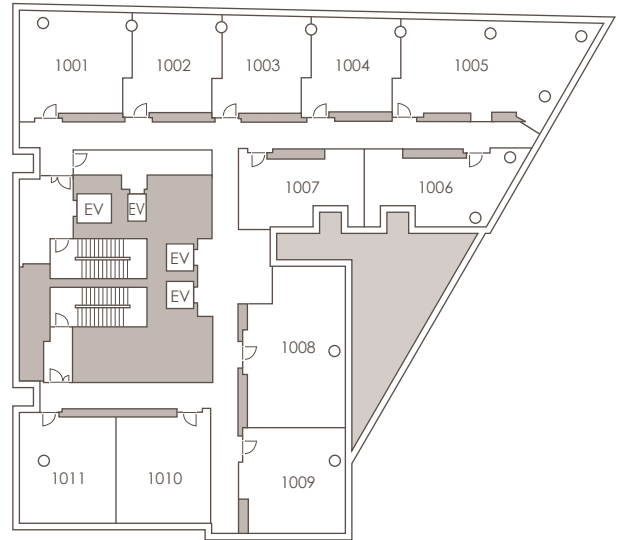

ARC RICHE FLOOR 10F

客室設備

高速インターネット回線・ドライヤー・羽毛布団・シャワートイレ・
ナイトウェア・スリッパ・アメニティ類（歯ブラシ・シャンプー・
コンディショナー・ボディソープ・ハンドソープ・ヘアブラシ・
綿棒・ひげ剃り）・VOD・BS、CS視聴可能

無料貸出備品

ズボンプレッサー・加湿器・電気スタンド・アイロン・靴乾燥機・
携帯マルチ充電器・DVDプレーヤー

クラブフロア

ビジネスルーム、フィットネスルームなどが揃う、15F「CLUB
FLOOR」をご利用いただけます。

ルームタイプ

デラックス(1ベッド)	1室	デラックス(2ベッド)	3室
ラグジュアリー(1ベッド)	1室	スーパーリア(2ベッド)	3室
コーナーラグジュアリー(1ベッド)	1室		
コーナーエグゼクティブ(1ベッド)	1室		
ラグジュアリースイート(1ベッド)	1室		

デラックス(1ベッド)

07号室
広さ約 37 m²/ベッド幅 200cm

ラグジュアリー(1ベッド)

06号室
広さ約 44 m²/ベッド幅 200cm

コーナーラグジュアリー(1ベッド)

01号室
広さ約 52 m²/ベッド幅 200cm

スーパーリア(2ベッド)

02～04号室
広さ約 40 m²/ベッド幅 120cm

デラックス(2ベッド)

09号室
広さ約 47 m²/ベッド幅 120cm

デラックス(2ベッド)

10号室
広さ約 45 m²/ベッド幅 120cm

デラックス(2ベッド)

11号室
広さ約 47 m²/ベッド幅 120cm

コーナーエグゼクティブ(1ベッド)

05号室
広さ約 79 m²/ベッド幅 200cm

ラグジュアリースイート(1ベッド)

08号室
広さ約 70 m²/ベッド幅 200cm