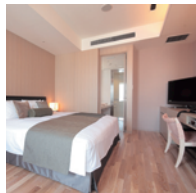

ルームタイプ

デラックス(1ベッド)	1室	デラックス(2ベッド)	3室
ラグジュアリー(1ベッド)	1室	スーパーリア(2ベッド)	3室
コーナーラグジュアリー(1ベッド)	1室		
コーナーエグゼクティブ(1ベッド)	1室		
ラグジュアリースイート(1ベッド)	1室		

デラックス(1ベッド)

07号室
広さ約 37 m²/ベッド幅 200cm

ラグジュアリー(1ベッド)

06号室
広さ約 44 m²/ベッド幅 200cm

コーナーラグジュアリー(1ベッド)

01号室
広さ約 52 m²/ベッド幅 200cm

スーパーリア(2ベッド)

02～04号室
広さ約 40 m²/ベッド幅 120cm

デラックス(2ベッド)

09号室
広さ約 47 m²/ベッド幅 120cm

デラックス(2ベッド)

10号室
広さ約 45 m²/ベッド幅 120cm

デラックス(2ベッド)

11号室
広さ約 47 m²/ベッド幅 120cm

コーナーエグゼクティブ(1ベッド)

05号室
広さ約 79 m²/ベッド幅 200cm

ラグジュアリースイート(1ベッド)

08号室
広さ約 70 m²/ベッド幅 200cm