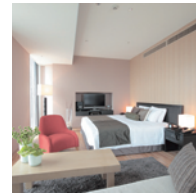

ルームタイプ

デラックス(1ベッド)	1室	デラックス(2ベッド)	3室
ラグジュアリー(1ベッド)	1室	スーパーリア(2ベッド)	3室
コーナーラグジュアリー(1ベッド)	1室		
コーナーエグゼクティブ(1ベッド)	1室		
ラグジュアリースイート(1ベッド)	1室		

デラックス(1ベッド)

07号室
広さ約 37 m²/ベッド幅 200cm

ラグジュアリー(1ベッド)

06号室
広さ約 44 m²/ベッド幅 200cm

コーナーラグジュアリー(1ベッド)

01号室
広さ約 52 m²/ベッド幅 200cm

スーパーリア(2ベッド)

02～04号室
広さ約 40 m²/ベッド幅 120cm

デラックス(2ベッド)

09号室
広さ約 47 m²/ベッド幅 120cm

デラックス(2ベッド)

10号室
広さ約 45 m²/ベッド幅 120cm

デラックス(2ベッド)

11号室
広さ約 47 m²/ベッド幅 120cm

コーナーエグゼクティブ(1ベッド)

05号室
広さ約 79 m²/ベッド幅 200cm

ラグジュアリースイート(1ベッド)

08号室
広さ約 70 m²/ベッド幅 200cm