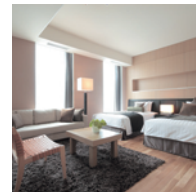

ルームタイプ

デラックス(1ベッド)	1室	デラックス(2ベッド)	3室
ラグジュアリー(1ベッド)	1室	スーパーリア(2ベッド)	3室
コーナーラグジュアリー(1ベッド)	1室		
コーナーエグゼクティブ(1ベッド)	1室		
ラグジュアリースイート(1ベッド)	1室		

デラックス(1ベッド)

07号室
広さ約 37 m²/ベッド幅 200cm

ラグジュアリー(1ベッド)

06号室
広さ約 44 m²/ベッド幅 200cm

コーナーラグジュアリー(1ベッド)

01号室
広さ約 52 m²/ベッド幅 200cm

スーパーリア(2ベッド)

02～04号室
広さ約 40 m²/ベッド幅 120cm

デラックス(2ベッド)

09号室
広さ約 47 m²/ベッド幅 120cm

デラックス(2ベッド)

10号室
広さ約 45 m²/ベッド幅 120cm

デラックス(2ベッド)

11号室
広さ約 47 m²/ベッド幅 120cm

コーナーエグゼクティブ(1ベッド)

05号室
広さ約 79 m²/ベッド幅 200cm

ラグジュアリースイート(1ベッド)

08号室
広さ約 70 m²/ベッド幅 200cm