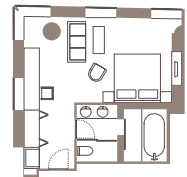

ルームタイプ

デラックス(1ベッド)	1室	デラックス(2ベッド)	3室
ラグジュアリー(1ベッド)	1室	スーパーリア(2ベッド)	3室
コーナーラグジュアリー(1ベッド)	1室		
コーナーエグゼクティブ(1ベッド)	1室		
ラグジュアリースイート(1ベッド)	1室		

デラックス(1ベッド)

07号室
広さ約 37 m²/ベッド幅 200cm

ラグジュアリー(1ベッド)

06号室
広さ約 44 m²/ベッド幅 200cm

コーナーラグジュアリー(1ベッド)

01号室
広さ約 52 m²/ベッド幅 200cm

スーパーリア(2ベッド)

02～04号室
広さ約 40 m²/ベッド幅 120cm

デラックス(2ベッド)

09号室
広さ約 47 m²/ベッド幅 120cm

デラックス(2ベッド)

10号室
広さ約 45 m²/ベッド幅 120cm

デラックス(2ベッド)

11号室
広さ約 47 m²/ベッド幅 120cm

コーナーエグゼクティブ(1ベッド)

05号室
広さ約 79 m²/ベッド幅 200cm

ラグジュアリースイート(1ベッド)

08号室
広さ約 70 m²/ベッド幅 200cm