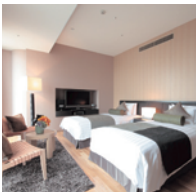

ルームタイプ

デラックス(1ベッド)	1室	デラックス(2ベッド)	3室
ラグジュアリー(1ベッド)	1室	スーパーリア(2ベッド)	3室
コーナーラグジュアリー(1ベッド)	1室		
コーナーエグゼクティブ(1ベッド)	1室		
ラグジュアリースイート(1ベッド)	1室		

デラックス(1ベッド)

07号室
広さ約 37 m²/ベッド幅 200cm

ラグジュアリー(1ベッド)

06号室
広さ約 44 m²/ベッド幅 200cm

コーナーラグジュアリー(1ベッド)

01号室
広さ約 52 m²/ベッド幅 200cm

スーパーリア(2ベッド)

02～04号室
広さ約 40 m²/ベッド幅 120cm

デラックス(2ベッド)

09号室
広さ約 47 m²/ベッド幅 120cm

デラックス(2ベッド)

10号室
広さ約 45 m²/ベッド幅 120cm

デラックス(2ベッド)

11号室
広さ約 47 m²/ベッド幅 120cm

コーナーエグゼクティブ(1ベッド)

05号室
広さ約 79 m²/ベッド幅 200cm

ラグジュアリースイート(1ベッド)

08号室
広さ約 70 m²/ベッド幅 200cm